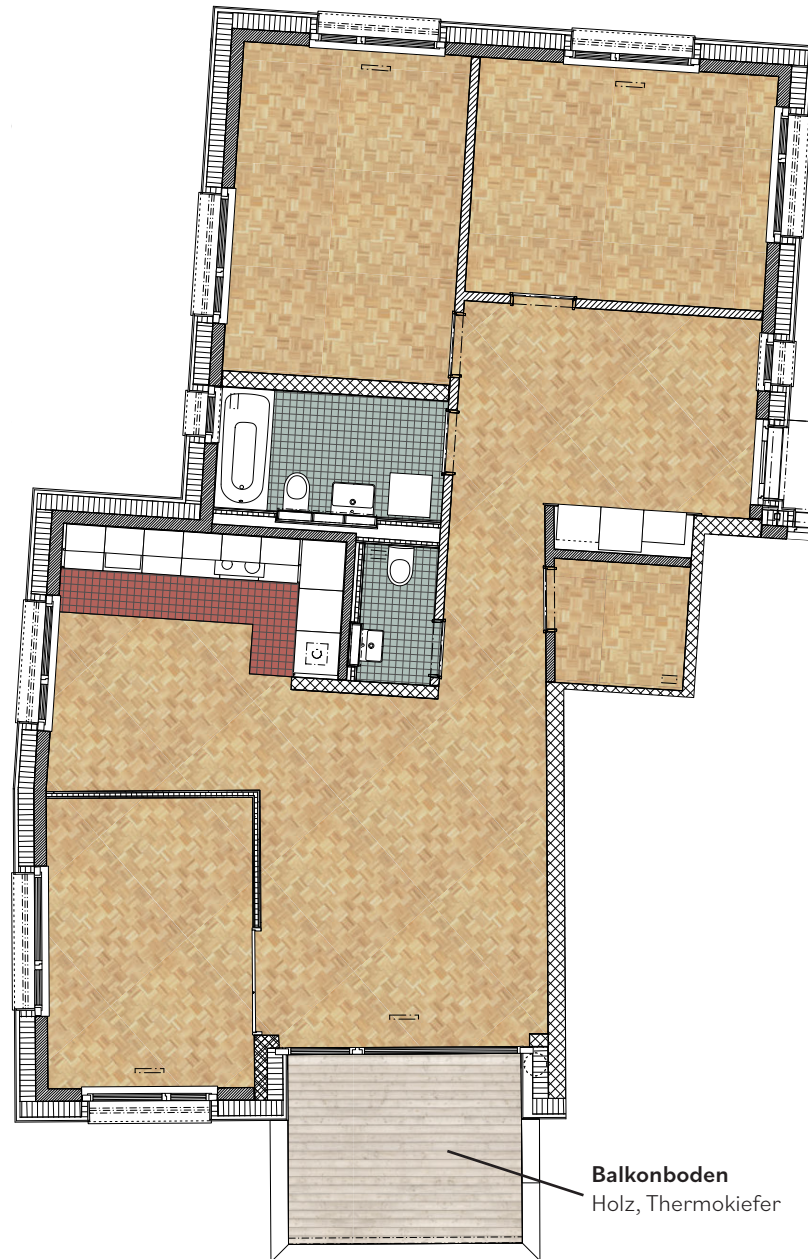

Siedlung Ametsberg

Materialisierung Wohnung

Parkettboden
Klötzli Parkett
Eiche massiv

Boden in Küche
Bodenplatten
Farbton: Backsteinrot

Wände und Decke
Weissputz, Wände: Abrieb und
Decke: Glattstrich
Farbton: Weiss (RAL 9010)

Sockelleisten
Massivholz
Farbton: Weiss (RAL 9010)

Garderobenschränke
Kunstharzbeschichtet
Farbton: Weiss (RAL 9010)

Zimmertüren und Türzargen
Holz
Farbton: Grau (NCS S 1502-Y)

Fenster innen
Holz
Farbton: Grau (NCS S 1502-Y)

Wohnungstüre innen / aussen
Holz mit Glaseinsatz
Farbton: Rotbraun
(NCS S 8010-Y90R)

Balkonboden
Holz, Thermokiefer

Boden in Nasszelle
Bodenplatten
Farbton: Grünlich

Wände in Nasszelle
Wandplatten glasiert
Farbton: Warmgrau